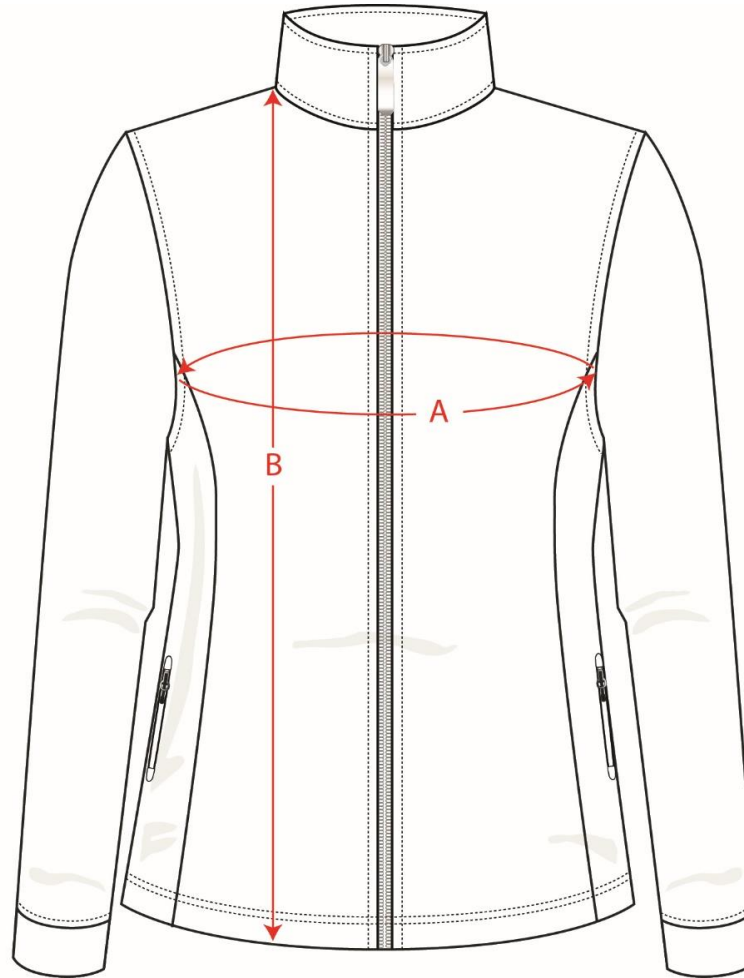

51001-900960\_Fleecejacke Damen

Größen/Sizes	XS	S	M	L	XL	2XL
<b>A: Brustweite gesamt/ complete Chest</b>	91 cm	96 cm	101 cm	106 cm	111 cm	116 cm
<b>B: Länge / Body Length</b>	59 cm	62 cm	64 cm	66 cm	68 cm	70 cm